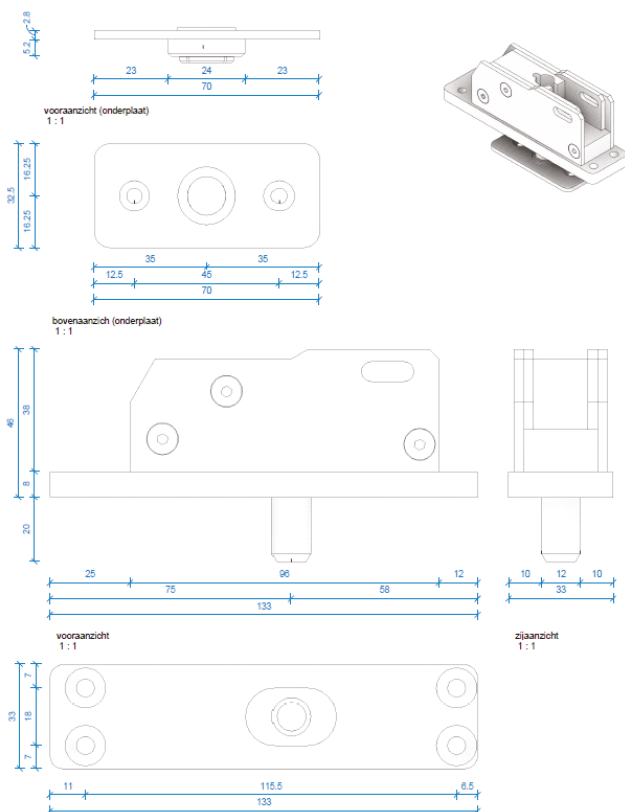

BS-30

Unieke bovenspeun

AFBEELDING

MAATVOERING

ARTIKELNUMMERS

BS-30 40-0200-064

EIGENSCHAPPEN

Geschikt voor type deuren:

Pendeldeuren enkel of dubbel Hout, Staal en Aluminium

Deurdikte

Voor deuren vanaf 40 mm

Onzichtbaar

De boven-en onderspeun zijn verwerkt in de deur. Het enige zichtbare is een draaipunt.

Geschikt voor kamerhoge deuren

Door onze unieke bovenspeunen is het mogelijk om tot 3 mm onder het plafond te monteren. Dit kan zelfs bij kamer hoge deuren.

De BS-30 kan zowel horizontaal als verticaal versteld worden. Een uniek product in zijn segment

Vederlichte bediening

Draaipunt

Aan de kopse kant of midden van de deur

5 jaar geen gezeur garantie

Deurgewicht

Tot een gewicht van 150 kg per deurblad.

Afwerking

Standaard RVS of Zwart structuur.