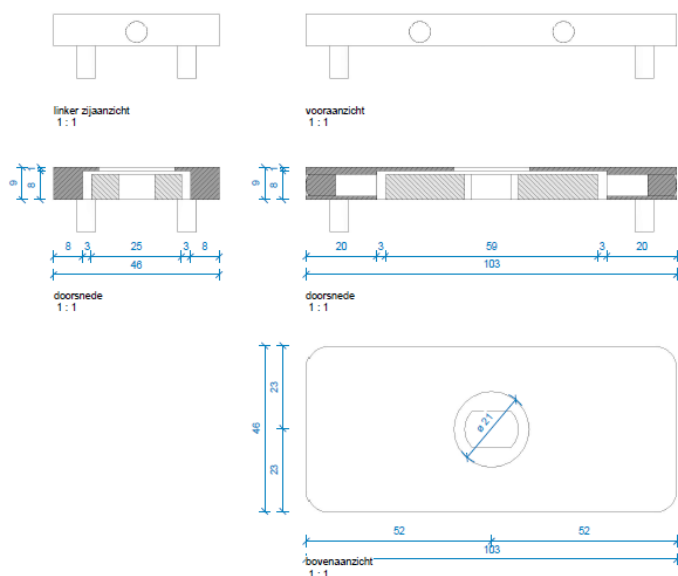

VP-20

Design vloerplaat, vloerverwarming vriendelijk

AFBEELDING

MAATVOERING

ARTIKELNUMMERS

VP-20 40-0200-065

EIGENSCHAPPEN

Geschikt voor alle systemen :

5 jaar geen gezeur garantie

Montage

4 gaten tegeldiep boren, de speciale lijm

Nastelbaarheid

De vloer plaat is 3 mm naar voor en achter na stelbaar.

De vloerplaat is zowel links als rechts 3 mm na stelbaar.

Maatvoering

Hoogte: 9 mm
Breedte: 46 mm

Materiaal

Rvs 304

Afwerking

Standaard RVS en Zwart structuur.
Andere kleuren of finishes op aanvraag beschikbaar

CONTACTINFORMATIE

Mertech Taatsdeursystemen