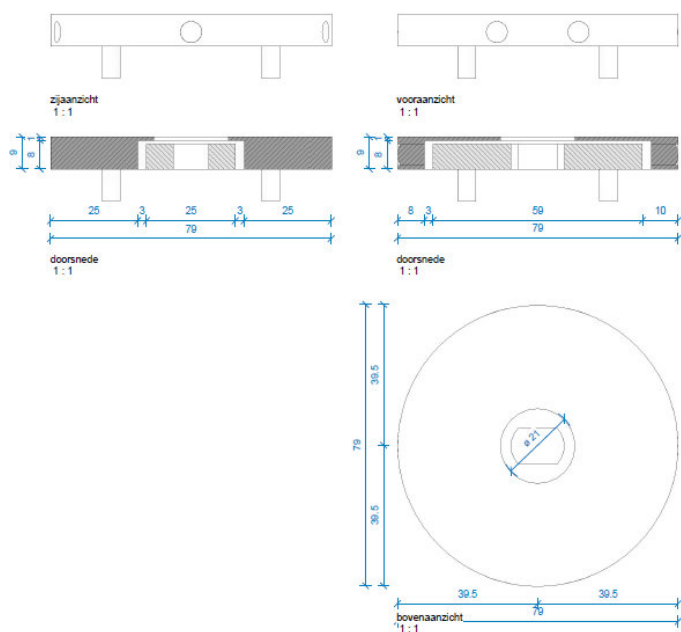

VP-30

Design vloerplaat, vloerverwarming vriendelijk

AFBEELDING

MAATVOERING

ARTIKELNUMMERS

VP-30 40-0200-066

EIGENSCHAPPEN

Geschikt voor alle systemen :

5 jaar geen gezeur garantie

Montage

4 gaten tegeldiep boren, de speciale lijm

Nastelbaarheid

De vloer plaat is 3 mm naar voor en achter na stelbaar.

De vloerplaat is zowel links als rechts 3 mm na stelbaar.

Maatvoering

Hoogte: 9 mm
Diameter: 80 mm

Materiaal

Rvs 304

Afwerking

Standaard RVS en Zwart structuur.
Andere kleuren of finishes op aanvraag beschikbaar

CONTACTINFORMATIE

Mertech Taatsdeursystemen