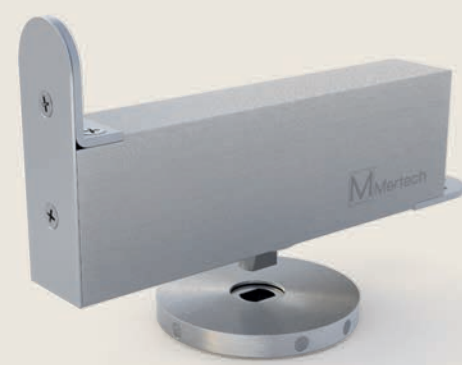

PSI-100 Design Renovatie