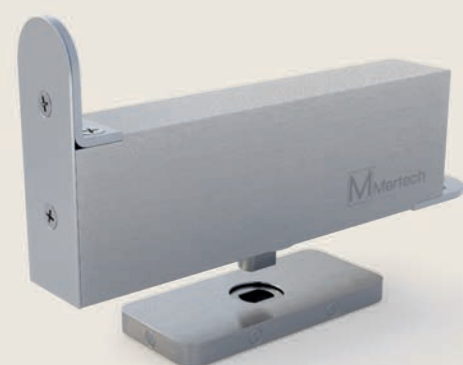

PSI-100 Design