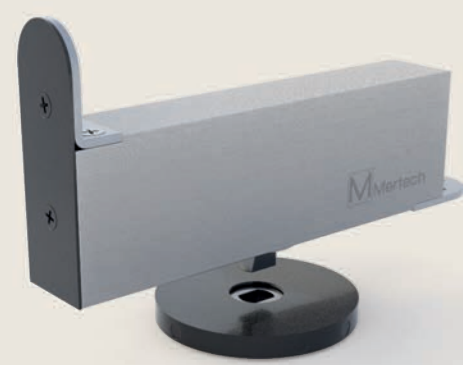

PSI-100 Design Renovatie

Mertech taatsdeursystemen doen meer met minder

PSG-100

TAATSDEURSYSTEEM VOOR GLASDEUREN

Geschikt voor glazen deuren

Enkele of dubbele pendeldeuren.

Geschikt voor kamerhoge deuren

Draaipunt

Keuze uit: kopse kant of midden van de deur.

Lichte bediening

5 jaar garantie

Deurgewicht

Standaard geschikt voor een gewicht tot 100 kg per deurblad.

Getest

Conform DIN EN1154.

Deurbreedte

Standaard geschikt voor een deurbreedte tot 950 mm, variërend tot 1250 mm.

Instelbare sluitsnelheid

Standaard met instelbare sluitsnelheid: u bepaalt zelf hoe snel de deur dichtvalt.

Door de 0-punt instelling van onze systemen valt de deur altijd terug tot dezelfde stand. Wilt u de deur vast zetten in een bepaalde hoek? Dat kan ook.

Geschikt voor vloerverwarming

Voor de solide bevestiging hoeft u maar 8 mm. diep te boren. Hierdoor is de kans op beschadiging van de verwarming vrijwel nihil. De design RVS-plaat zorgt voor een stijlvolle uitstraling.

Afwerking

Standaard in RVS en zwart. Elke andere RAL-kleur is mogelijk op aanvraag.