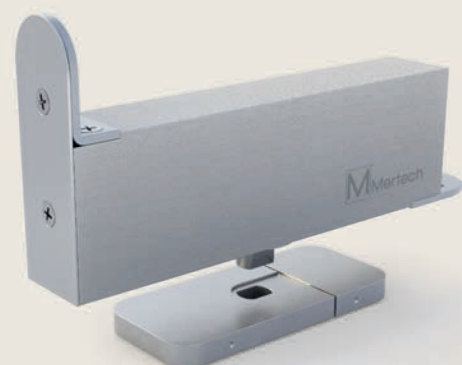

PSI-100

TAATSDEURSYSTEEM

Geschikt voor alle typen deuren

Enkele en dubbele pendeldeuren; van hout, aluminium en staal.

Onzichtbaar

Het systeem is vrijwel onzichtbaar. De boven- en onderspeun zijn opgenomen in de deur. Alleen het draaipunt is zichtbaar.

Geschikt voor kamerhoge deuren

De unieke BS-30 is zowel horizontaal als verticaal verstelbaar. Hierdoor kunt u de BS-30 monteren tot 3 mm. onder het plafond, ook bij kamerhoge deuren.

Draaipunt

Keuze uit: kopse kant of midden van de deur.

Lichte bediening

Afwerking

Standaard in RVS en zwart. Elke andere RAL kleur is mogelijk op aanvraag.

Geschikt voor vloerverwarming

Voor de solide bevestiging hoeft u maar 8 mm. diep te boren. Hierdoor is de kans op beschadiging van de verwarming vrijwel nihil. De design RVS-plaat zorgt voor een stijlvolle uitstraling.

Getest

Conform DIN EN1154. Garantie van minimaal 500.000 cycli.

Instelbare sluitsnelheid

Standaard met instelbare sluitsnelheid: u bepaalt zelf hoe snel de deur dichtvalt. Door de 0-punt instelling van onze systemen valt de deur altijd terug tot dezelfde stand. Wilt u de deur vast zetten in een bepaalde hoek? Dat kan ook.

Deurgewicht

Standaard geschikt voor een gewicht tot 100 kg per deurblad. De premium versie is tot 150 kg geschikt.

5 jaar garantie

Deurbreedte

Standaard geschikt voor een deurbreedte tot 950 mm. Premium variant tot 1250 mm.

Brandwerende versies

PSI-100 Standaard