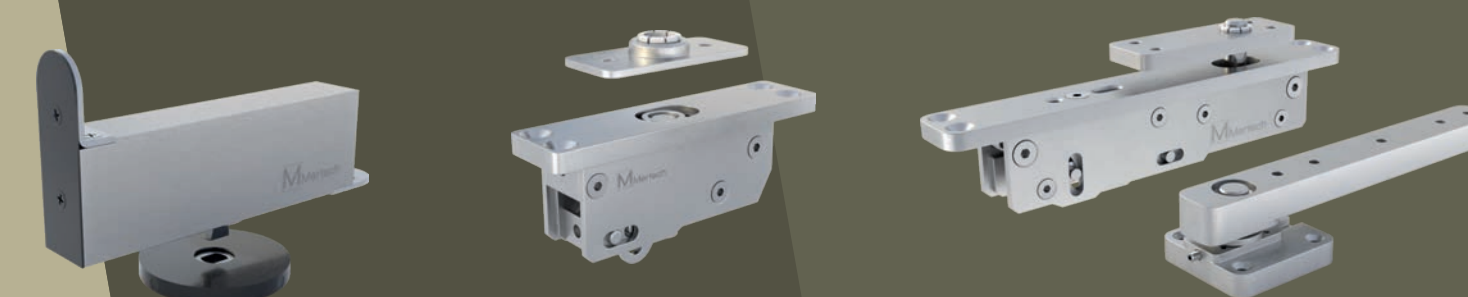

40-0200-066

MERTECH

TAATSDEURSYSTEMEN

MERTECH TAATSDEURSYSTEMEN DOEN MEER MET MINDER

Het perfecte minimalisme vraagt om maximale kennis en beheersing van de techniek. Precies dát vind je ook terug in Mertech taatsdeursystemen. Onzichtbare systemen die de schoonheid van taatsdeuren en de karakters van interieurs laten schitteren zoals het hoort. Fluisterstil. Oersterk, bestendig en duurzaam. Oplossingen op maat voor elke toepassing. Eenvoudig te monteren en te combineren. Systemen waarover is nagedacht. Die met zorg en vakmanschap zijn geproduceerd. Zodat je er, eenmaal gemonteerd, geen omkijken naar hebt.

OVER MERTECH

Mertech biedt je taatsdeursystemen van hoogstaande kwaliteit voor een acceptabele prijs. We maken schoonheid, luxe en duurzaamheid bereikbaar voor liefhebbers van eigentijdse architectuur en zorgeloos wooncomfort.

We richten ons op de ontwikkeling, inkoop en distributie van taatsdeursystemen die voldoen aan de kritische normen van Mertech. Onze productontwikkeling komt voort uit de meest actuele eisen en verwachtingen op het gebied van architectuur en renovatie. Onze partners maken gebruik van innovatieve en duurzame productietechnieken.

Mertech taatsdeursystemen

Rijssen, Nederland

Telefoon: 085-060 20 01

Website: mertechnu

E-mail: info@citgeztrading.nl

ONTDEK DE STILLE KRACHT ACHTER DE MOOISTE TAATSDEUREN

MERTECH TAATSDEURSYSTEMEN
DOEN MEER MET MINDER

Mertech taatsdeursystemen
doen meer met minder