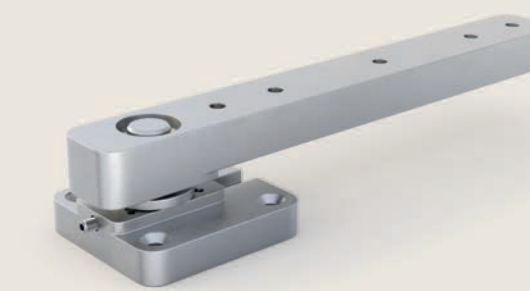

PSU-360 Vloerdeel

Mertech