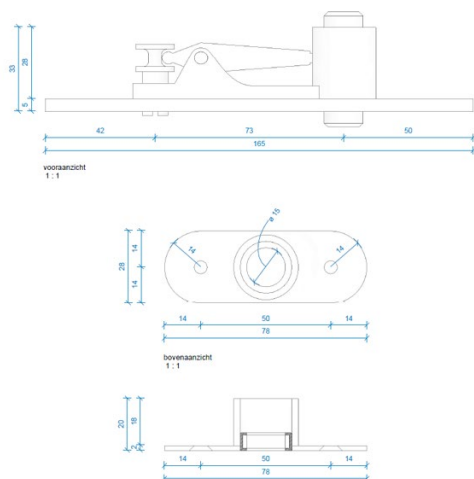

Vaste bovenspeun

Afbeelding:

Maatvoering:

Artikelnummers:

BS-10 Vaste bovenspeun

40-0200-002

Eigenschappen :

Geschikt voor type deuren:

Pendeldeuren enkel of dubbel Hout, Staal en Aluminium

Deurdikte

Voor deuren vanaf 40 mm

Onzichtbaar

De bovenspeun is verwerkt in de deur. Het enige zichtbare is plafondplaat. een draaipunt.

Geschikt voor kamerhoge deuren

Materiaal

BS-10 is gemaakt van Zamack en staal. De deurdeel is gemaakt van rvs met naaldlagers.

Draaipunt

Aan de kopse kant van de deur

2 jaar geen gezeur garantie

Deurgewicht

Tot een gewicht van 150 kg per deurblad.

Deurbreedte

Deurbreedte van maximaal 1250 mm.

Mertech Taatsdeursystemen

Rijssen, Nederland

Telefoon +31 (0)85 9026 222

E-mail info@citgeztrading.nl

Website Mertech.nu