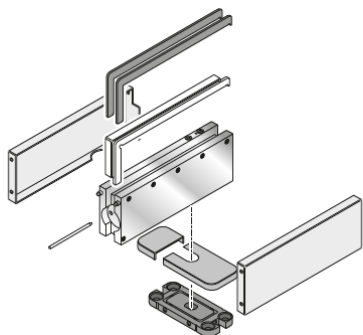

Hydraulische set voor glazen deuren incl. bovenspeun rvs mat geb.

Afbeelding:

Maatvoering:

Artikelnummers:

PSG-100 set voor glazen deuren incl.
bovenspeun rvs mat geb. 40-0200-003

Eigenschappen :

Geschikt voor type deuren:

Pendeldeuren enkel of dubbel Glas

Deurdikte

Voor deuren vanaf 8 mm

Geschikt voor kamerhoge deuren

Door onze unieke Bovenspeunen is het mogelijk om tot 3 mm onder het plafond te monteren. Dit kan zelfs bij kamer hoge deuren.

Vederlichte bediening

Draaipunt

Aan de kopse kant

Geschikt voor vloerverwarming

Met onze systemen hoeft u slechts 8 mm diep te boren kans op beschadigen van de vloerverwarming bijna nihil is. De design vloerplaat zorgt voor een chique uitstraling