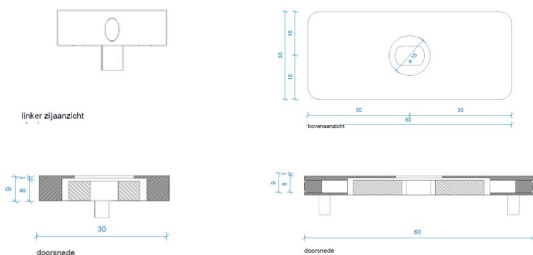

## Design vloerplaat

### Maatvoering:

#### **Vloerplaat**

Hoogte: 9 mm  
Breedte: 30 mm  
Lengte: 60 mm