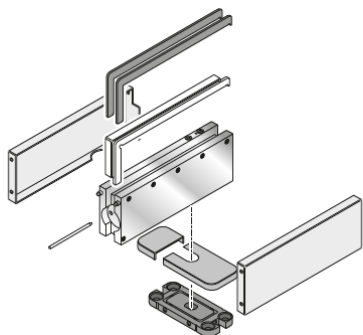

Hydraulische set voor glazen deuren incl. bovenspeun rvs mat geb.

Afbeelding:

Maatvoering:

Artikelnummers:

PSG-150 set voor glazen deuren incl.
bovenspeun rvs mat geb. 40-0200-080

Eigenschappen :

Geschikt voor type deuren:

Pendeldeuren enkel of dubbel Glas

Deurdikte

Voor deuren vanaf 8 mm

Geschikt voor kamerhoge deuren

Door onze unieke Bovenspeunen is het mogelijk om tot 3 mm onder het plafond te monteren. Dit kan zelfs bij kamer hoge deuren.

Vederlichte bediening

Draaipunt

Aan de kopse kant

Geschikt voor vloerverwarming

Met onze systemen hoeft u slechts 8 mm diep te boren kans op beschadigen van de vloerverwarming bijna nihil is. De design vloerplaat zorgt voor een chique uitstraling