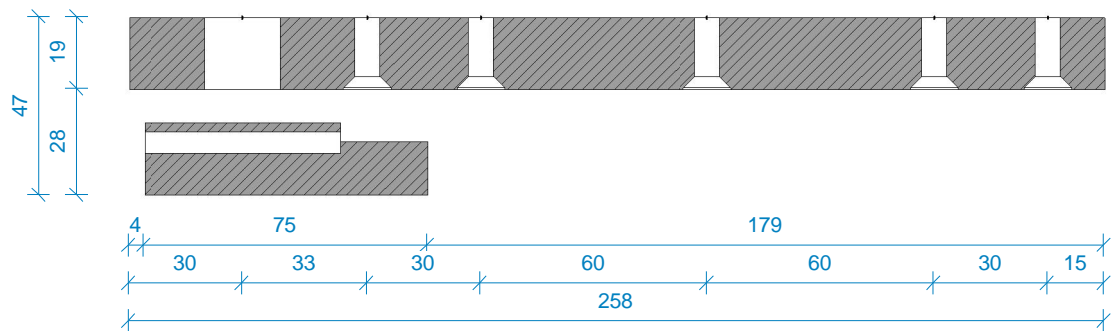

bovenaanzicht
1 : 2

linker zijaanzicht
1 : 2

vooraanzicht
1 : 2

doorsnede
1 : 2

aan deze tekening kunnen geen rechten worden ontleend

CITGEZ
TRADING

art. nr.: Art.-Nr. 40-0200-068

datum: 03-01-2021