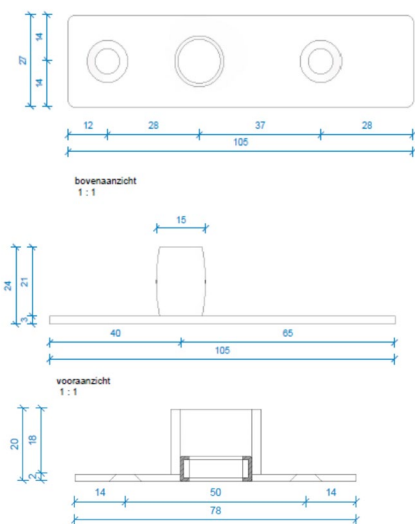

### Maatvoering:

#### **Deurbreedte**

Deurbreedte van maximaal 1250 mm.