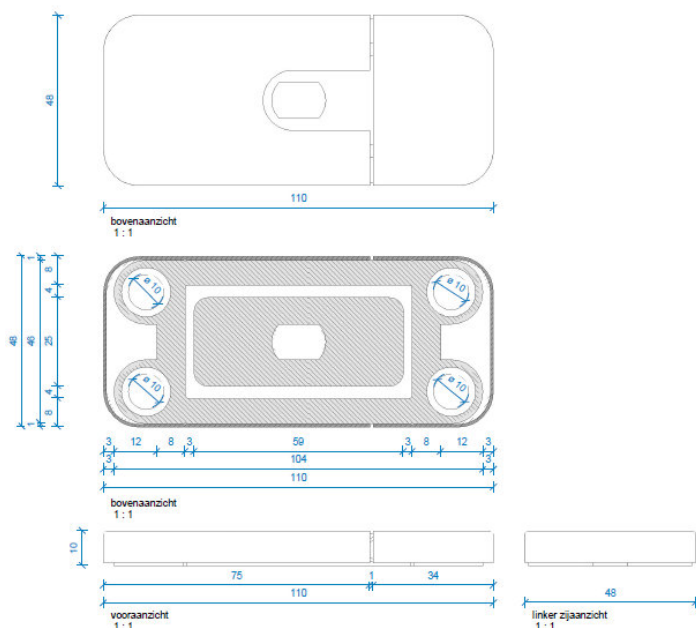

VP-10

Standaard vloerplaat

AFBEELDING

MAATVOERING

ARTIKELNUMMERS

VP-10 40-0200-016

EIGENSCHAPPEN

Geschikt voor alle systemen :

PSI-100, PSI-150
PSG-100, PSG-150

Montage

4 gaten 4 cm diep boren

Nastelbaarheid

De vloer plaat is 3 mm naar voor en achter na stelbaar.
De vloerplaat is zowel links als rechts 3 mm na stelbaar.

Maatvoering

Hoogte: 9 mm
Breedte: 110 mm

Materiaal

Rvs 304

Afwerking

Standaard RVS en Zwart structuur.
Andere kleuren of finishes op aanvraag beschikbaar

CONTACTINFORMATIE

Mertech Taatsdeursystemen

Rijssen, Nederland