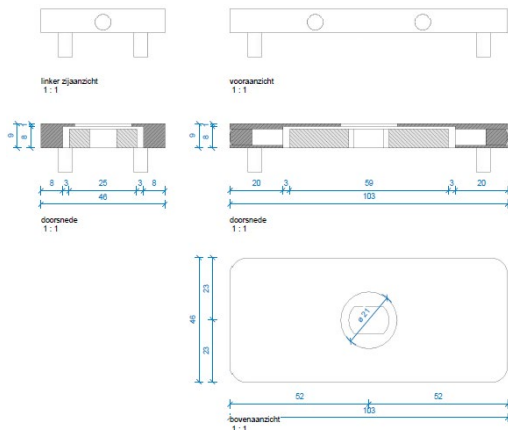

## Design vloerplaat

### Maatvoering:

### Artikelnummers:

VP-20 Design vloerplaat RVS 40-0200-065  
 VP-20 Design vloerplaat Zwart 40-0200-085

#### Vloerplaat

Hoogte: 9 mm  
 Breedte: 46 mm  
 Lengte: 103 mm