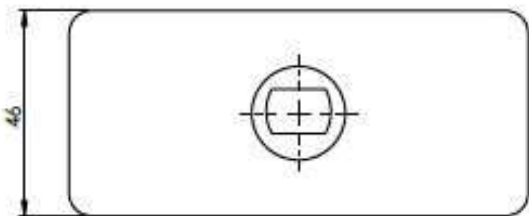

Plaque de sol design

IMAGE:

Taille:

NUMÉRO D'ARTICLE :

VP-20

40-0200-065

Mertech Taatsdeursystemen

Rijssen, Nederland

Convient aux types de sols

Tout

Invisible

Cette plaque de sol design respire la beauté et la puissance.

Montage

Forage de 4 trous de 10 mm de profondeur, invisible

Matériel

acier inoxydable massif