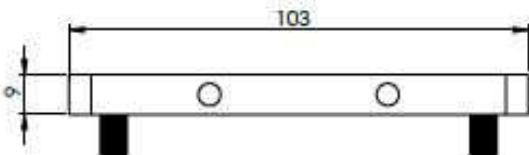

Plaque de sol design

IMAGE:

Taille:

NUMÉRO D'ARTICLE :

VP-20

40-0200-065

Mertech Taatsdeursystemen

Rijssen, Nederland

Convient aux types de sols

Tout

Invisible

Cette plaque de sol design respire la beauté et la puissance.

Montage

Forage de 4 trous de 10 mm de profondeur, invisible

Matériel

acier inoxydable massif