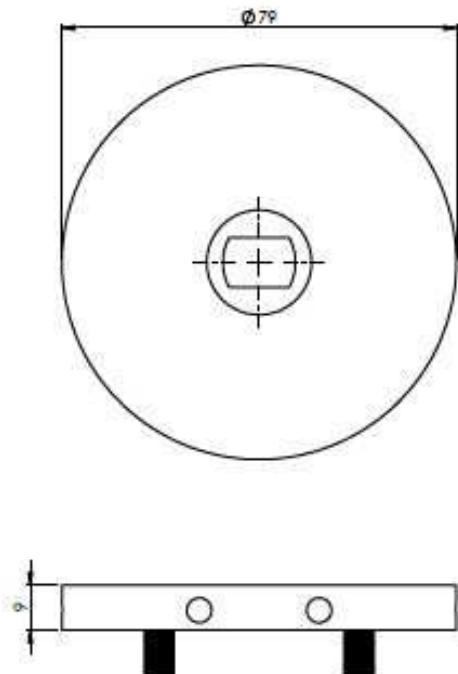

Plaque de sol design rénovation

IMAGE:

Taille:

NUMÉRO D'ARTICLE :

VP-30

40-0200-066

Mertech Taatsdeursystemen

Rijssen, Nederland

Convient aux types de sols

Tout

Invisible

Cette plaque de sol design respire la beauté et la puissance.

Montage

Forage de 4 trous de 10 mm de profondeur, invisible

Matériel

acier inoxydable massif

Axe de pivot

À l'avant ou au milieu de la porte

Garantie

2 ans de garantie

Vitesse de fermeture réglable

3 mm vers l'avant ou vers l'arrière est 3mm vers la gauche ou la droite

Chauffage au sol convivial

Grâce à ses caractéristiques uniques, cette plaque de sol convient à tous les types de sols. Il suffit de percer jusqu'à une profondeur de carrelage de 8 mm, ce qui élimine pratiquement tout risque d'endommager le chauffage au sol. La plaque de sol design assure un aspect élégant